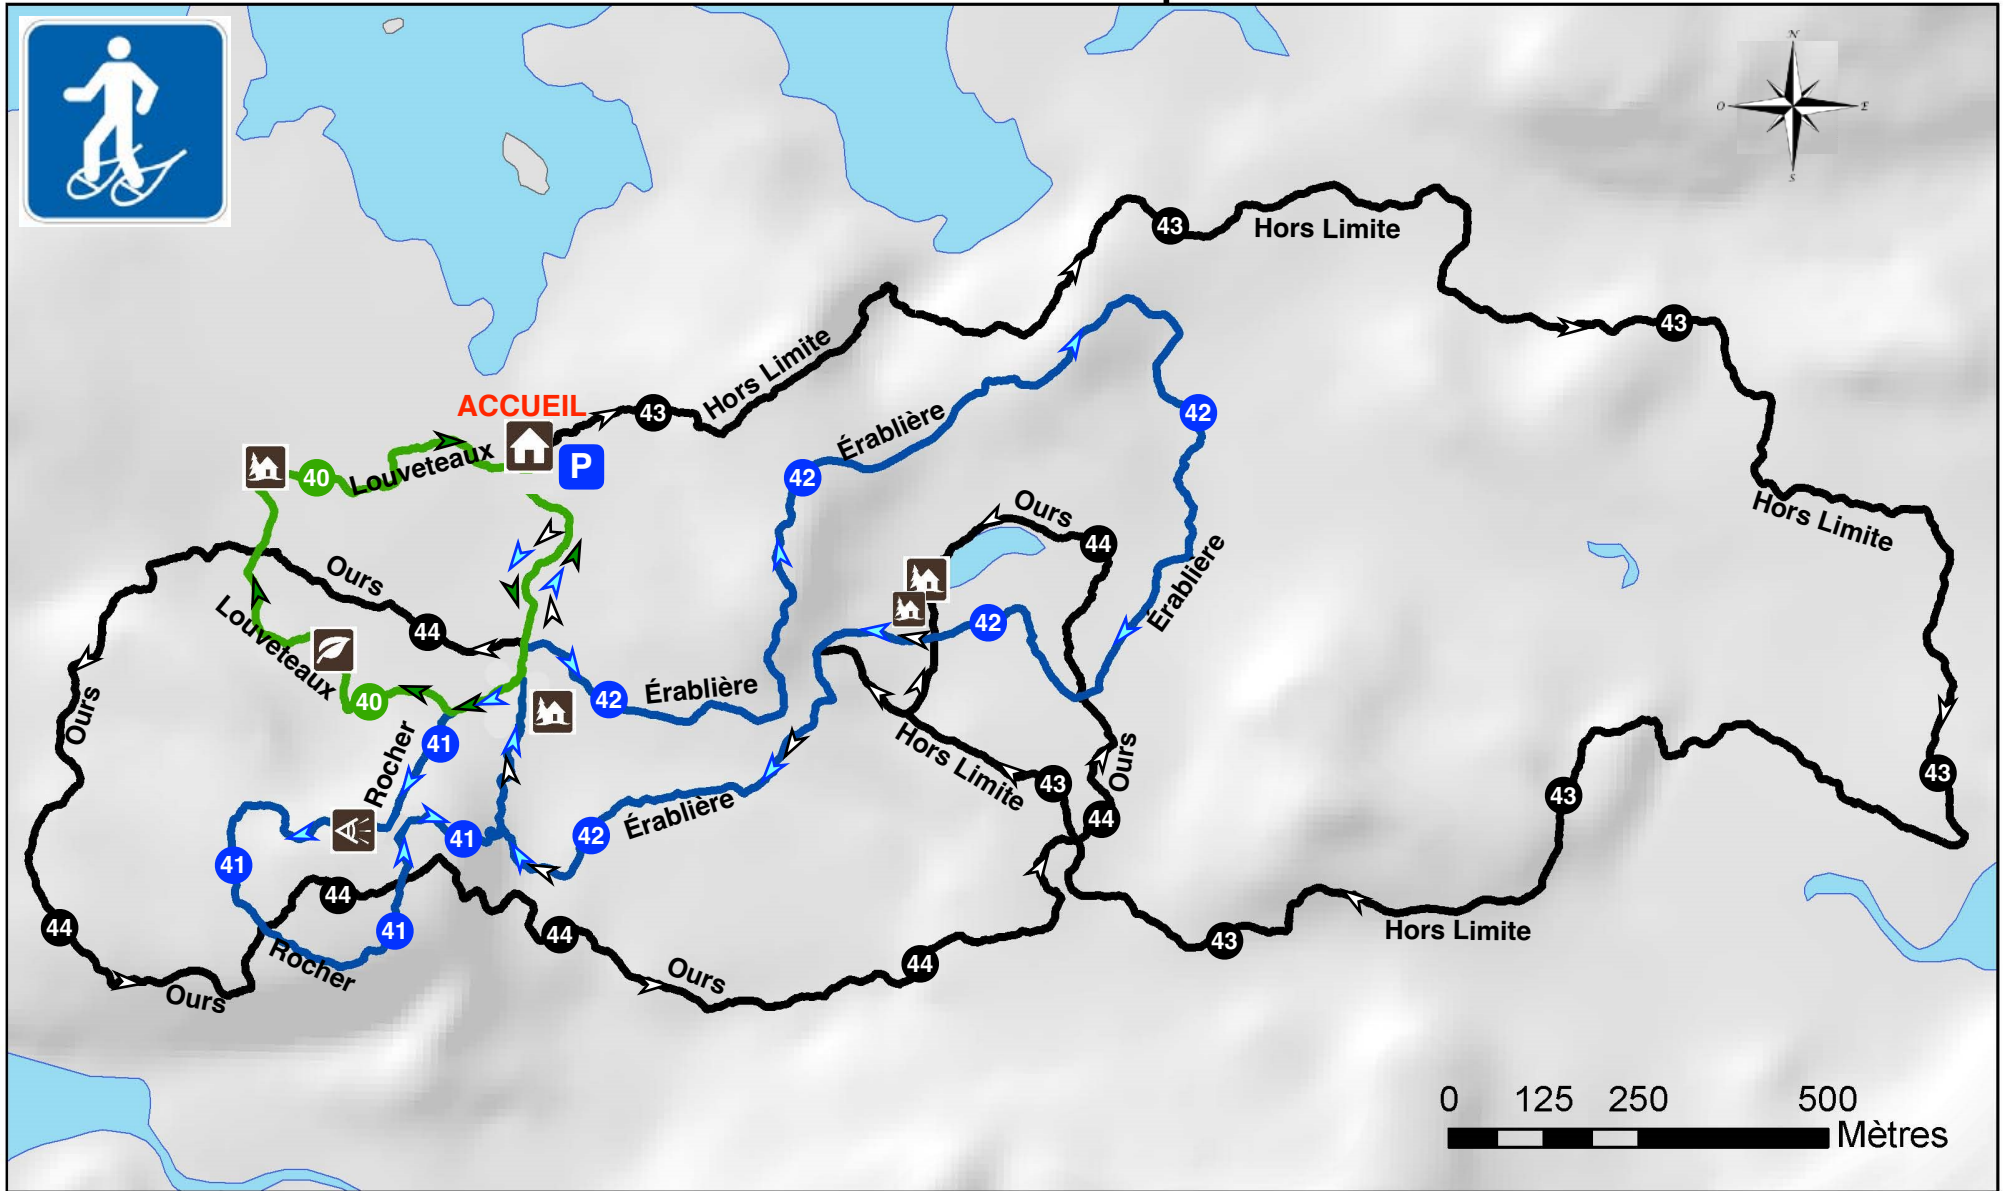

Réseau d'Estérel - Raquette

FACILE		40 Louveteaux	1,6 Km		Accueil		Relais chauffé
INTERMÉDIAIRE		41 Rocher	2,2 Km	42 Érablière	4,2 Km		Sentier d'interprétation
DIFFICILE		44 Ours	5,7 Km	43 Hors Limite	6,5 Km		Point de vue
							Stationnement